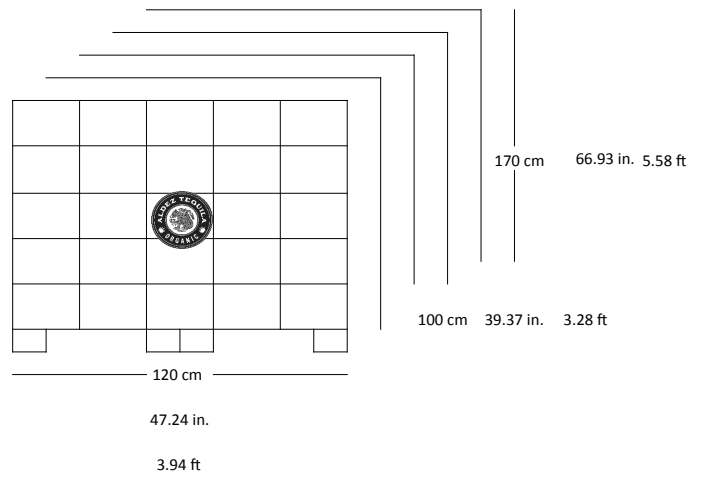

Aldez Mezcal			
# of Bottles (# de Botellas)	600		
# of Cases (# de Cajas)	100		
# of rows (# de niveles)	5		
Cases per Rows (Cajas por nivel)	20		
Pallet specifications (Informacion del Palet)			
Width (Ancho)	120 cm	47.25 in	3.94 ft
Length (Largo)	100 cm	39.37 in	3.28 ft
Height (Alto)	170 cm	66.93 in	5.58 ft
Weight (Pes)	920 kg	2,028 lbs	

Aldez Tequila			
# of Bottles (# de Botellas)	600		
# of Cases (# de Cajas)	100		
# of rows (# de niveles)	5		
Cases per Rows (Cajas por nivel)	20		
Pallet specifications (Informacion del Palet)			
Width (Ancho)	120 cm	47.25 in	3.94 ft
Length (Largo)	100 cm	39.37 in	3.28 ft
Height (Alto)	170 cm	66.93 in	5.58 ft
Weight (Pes)	920 kg	2,028 lbs	

Aczu Gin			
# of Bottles (# de Botellas)	600		
# of Cases (# de Cajas)	100		
# of rows (# de niveles)	5		
Cases per Rows (Cajas por nivel)	20		
Pallet specifications (Informacion del Palet)			
Width (Ancho)	120 cm	47.25 in	3.94 ft
Length (Largo)	100 cm	39.37 in	3.28 ft
Height (Alto)	170 cm	66.93 in	5.58 ft
Weight (Pes)	920 kg	2,028 lbs	