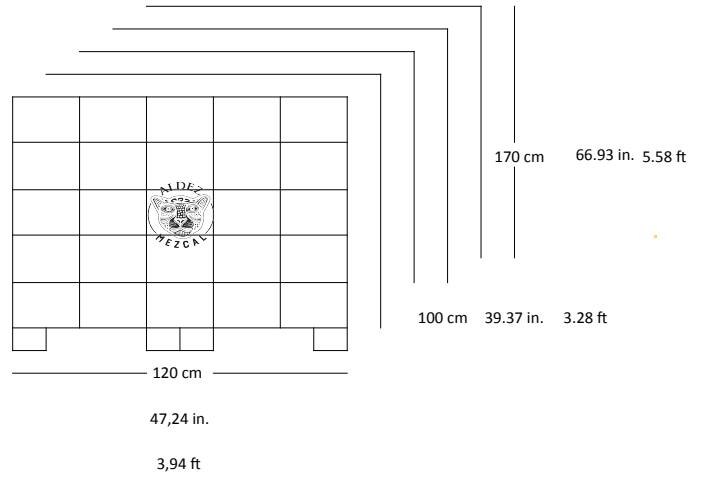

Aldez Mezcal			
# of Bottles (# de Botellas)	600		
# of Cases (# de Cajas)	100		
# of rows (# de niveles)	5		
Cases per Rows (Cajas por nivel)	20		
Pallet specifications (Informacion del Palet)			
Width (Ancho)	120 cm	47.25 in	3.94 ft
Length (Largo)	100 cm	39.37 in	3.28 ft
Height (Alto)	170 cm	66.93 in	5.58 ft
Weight (Pes)	920 kg	2,028 lbs	

Aldez Tequila			
# of Bottles (# de Botellas)	600		
# of Cases (# de Cajas)	100		
# of rows (# de niveles)	5		
Cases per Rows (Cajas por nivel)	20		
Pallet specifications (Informacion del Palet)			
Width (Ancho)	120 cm	47.25 in	3.94 ft
Length (Largo)	100 cm	39.37 in	3.28 ft
Height (Alto)	170 cm	66.93 in	5.58 ft
Weight (Pes)	920 kg	2,028 lbs	

Aczu Gin			
# of Bottles (# de Botellas)	600		
# of Cases (# de Cajas)	100		
# of rows (# de niveles)	5		
Cases per Rows (Cajas por nivel)	20		
Pallet specifications (Informacion del Palet)			
Width (Ancho)	120 cm	47.25 in	3.94 ft
Length (Largo)	100 cm	39.37 in	3.28 ft
Height (Alto)	170 cm	66.93 in	5.58 ft
Weight (Pes)	920 kg	2,028 lbs	